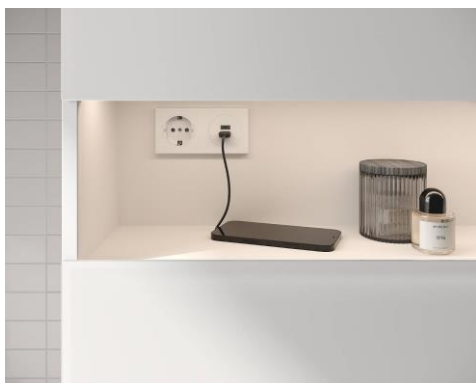

INFORMACIÓN PARA LA PRENSA

KEUCO_STAGELINE_BM_7.jpg