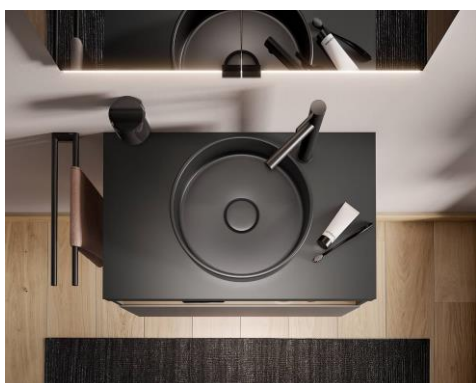

KEUCO_STAGELINE_BM_11.jpg