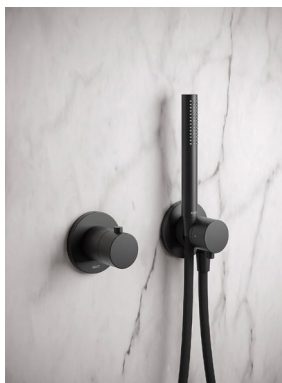

KEUCO_IXMO_World_3_4_BlackSelection.jpg