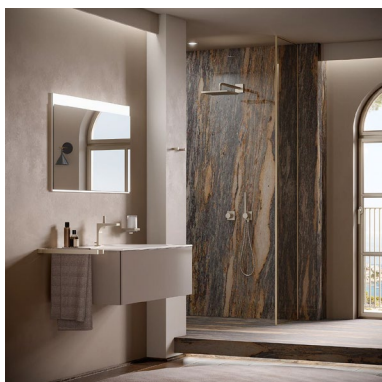

KEUCO_IXMO_World_3_15_Bronze.jpg