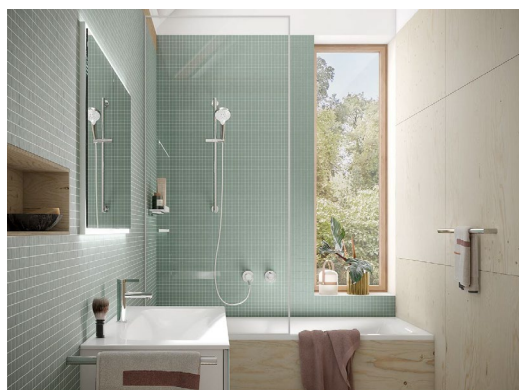

KEUCO_IXMO_World_2_2.jpg