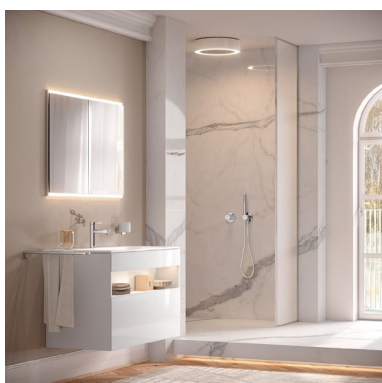

KEUCO_IXMO_World_3_9_Chrome.jpg