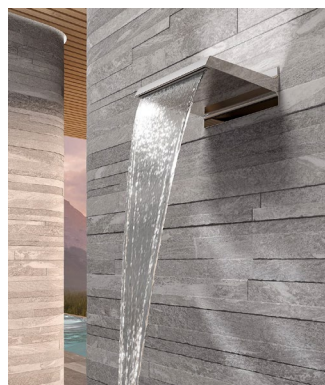

KEUCO_IXMO_World_4_5.jpg