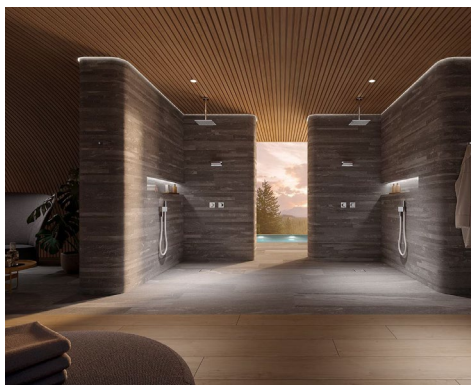

KEUCO_IXMO_World_4_2.jpg