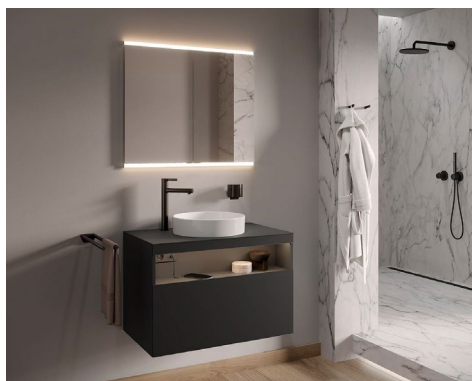

KEUCO_IXMO_World_3_6_BlackSelection.jpg