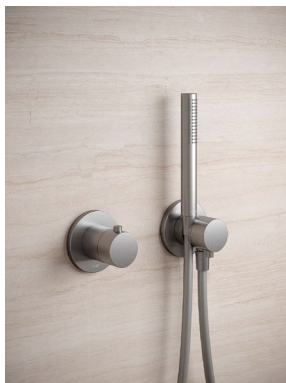

KEUCO_IXMO_World_3_23_StainlessSteel.jpg