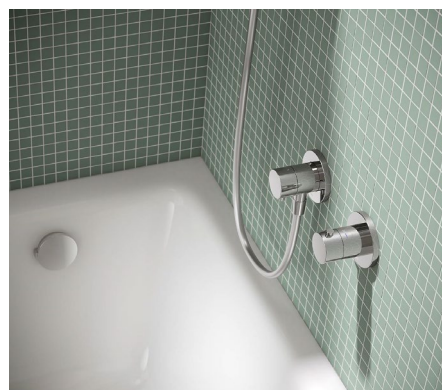

KEUCO_IXMO_World_2_6.jpg